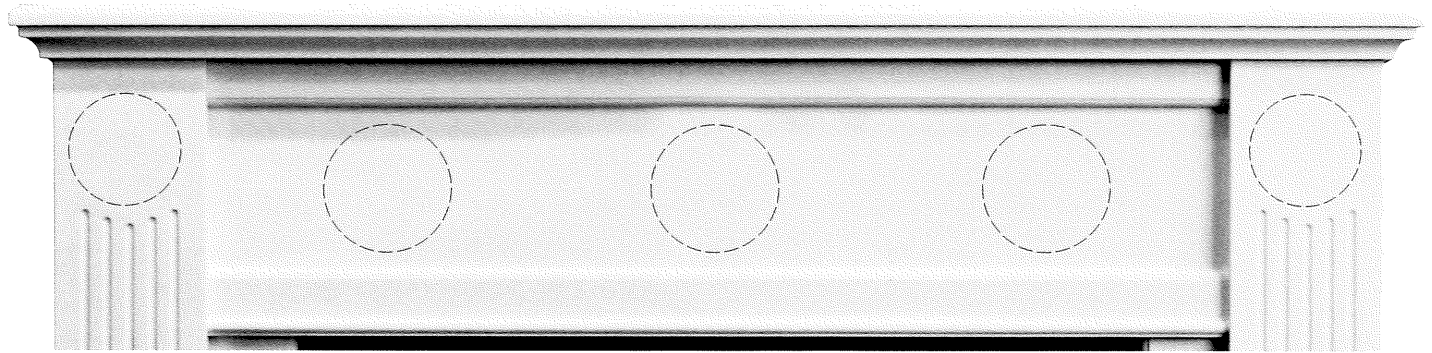

マントルピース 注文書 2017.3～

○の中にアルファベットを書き込んで下さい。

例 A1の向きを変えたい場合	300×93mm	75×85mm
133×54mm	265×108mm	70φmm
94×81mm	350×105mm	80φmm

色番号	塗装名					オプション
DA	ダニエル	56	キャメル	109	ダーク マホガニー	巾木逃げ分 カット代（奥行 10mm まで） ¥ 16,000-（税別） ※奥行・高さの寸法をお知らせください。 板見本以外の特注色代 ¥ 30,000 ～（税別） ※色味が異なる場合がございます。予めご了承ください。 ※板見本以外の特注色は別途お見積り致します。
CH	チャコール	64	ゴールド ブラウン	69	ゴールド ブラウン	
08	オフホワイト	58	テキサス ブラウン	55	アフリカーナ	
62	ファンデーション	78	ココア ブラウン	118	スモーク ブラウン	

得意先名	担当者名	伝票番号
お客様名	品番	色番号 装飾の並び順
	DA-MP-201-	

備考欄